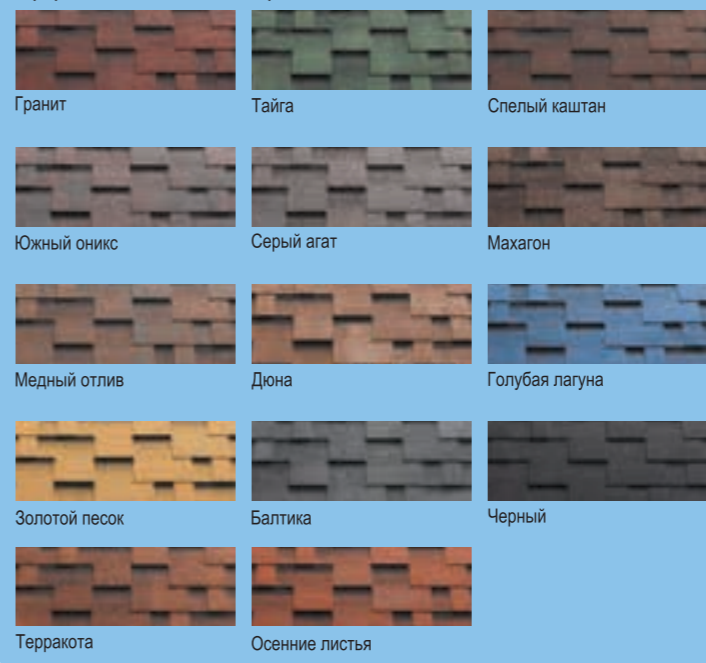

Rocky

Коллекция Rocky придает кровле изысканный вид, напоминающий гонтовую кровлю. Богатая палитра цветовых вариантов предоставляет широкие возможности стилового оформления - от готики до ренессанса.